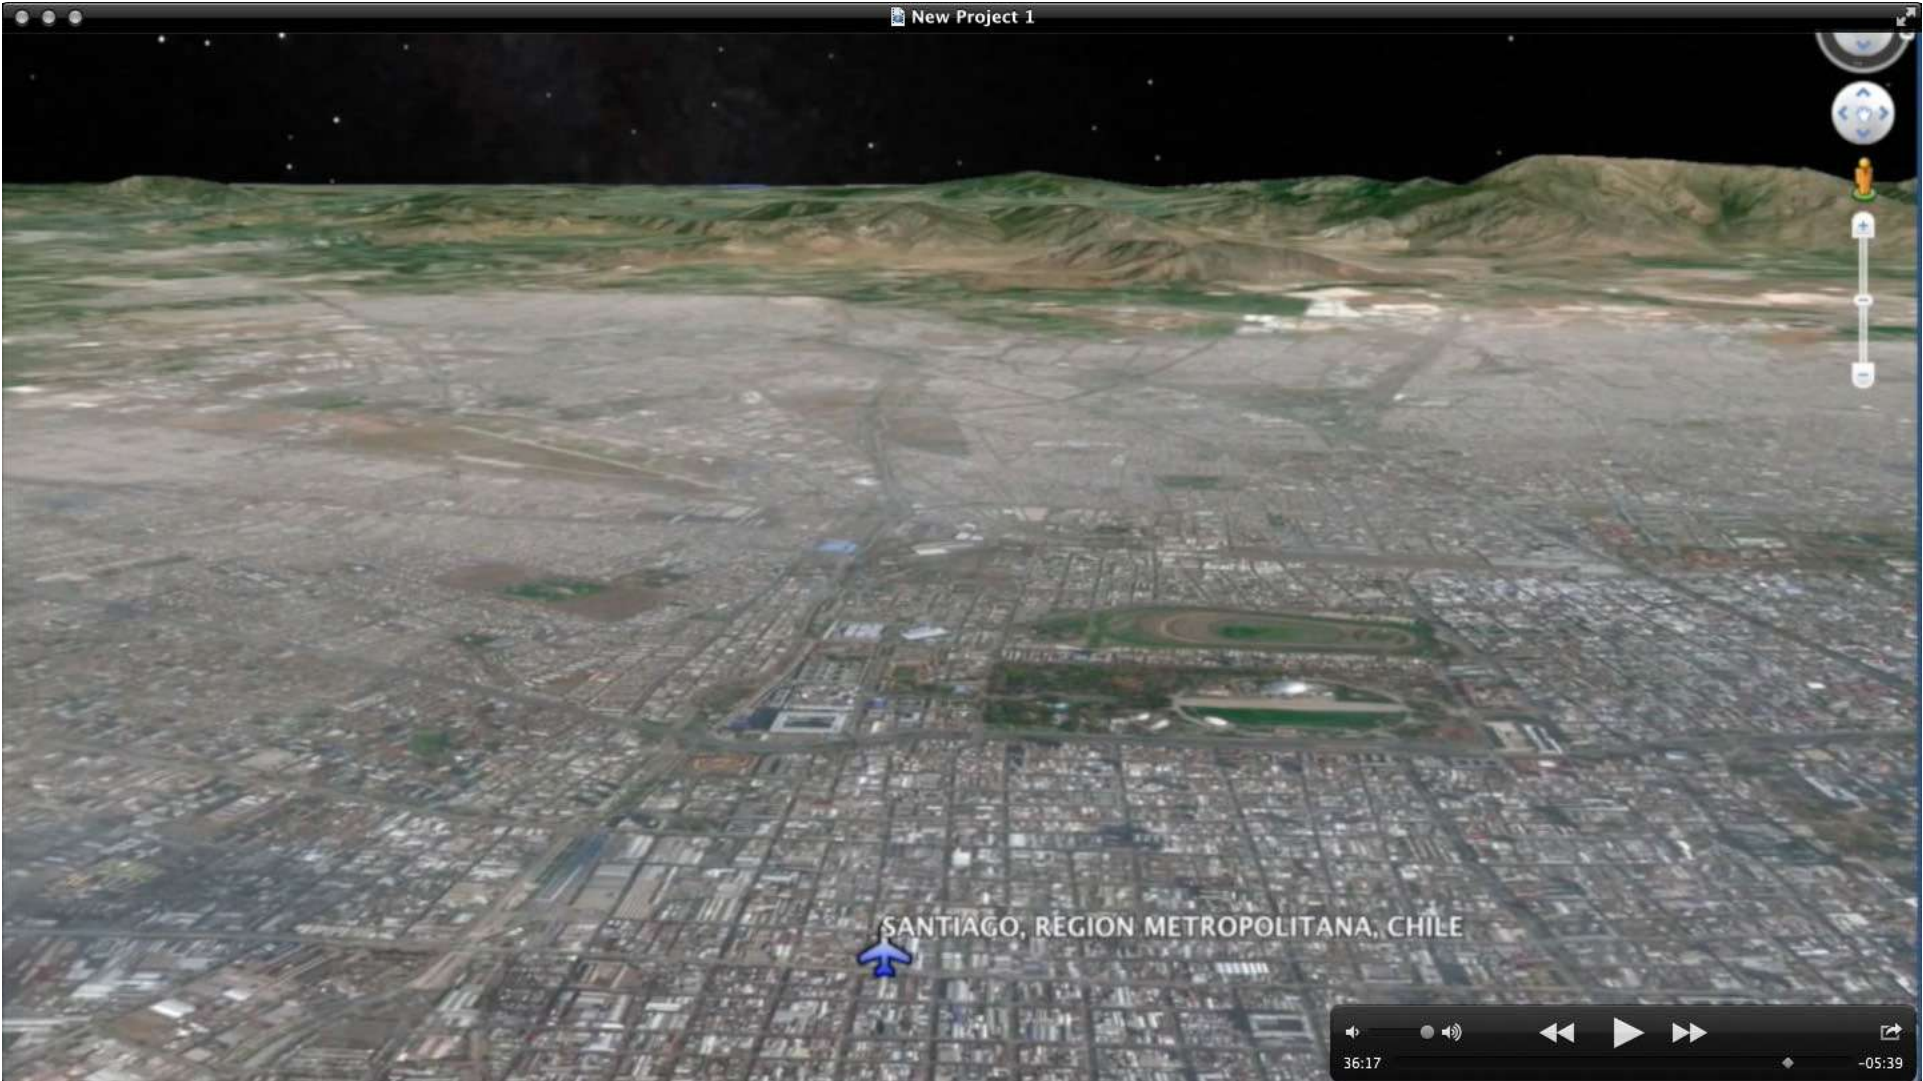

Cartografía del **Malestar**

Laboratorio Transdisciplinar en
Prácticas Sociales y Subjetividad LAPSOS

LAPSOS
Laboratorio
de
Prácticas
Sociales
y
Subjetividad

FICHA TÉCNICA

VIDEO:

Registro documental de deriva fotográfica por Santiago de Chile a través de Google Street View; dispositivo Geomático, característica de Google Maps y de Google Earth, que proporciona panorámicas a nivel de calle (360 grados de movimiento horizontal y 290 grados de movimiento vertical), permitiendo a los usuarios ver partes de las ciudades seleccionadas y sus áreas metropolitanas circundantes. (Duración: 41,46 minutos, formato .mov-Full HD)

Vista satelital plataforma Google Earth

Santiago, Región Metropolitana, Chile

Población Bajos de Mena, Comuna de Puente Alto

Mall Alto Las Condes, Comuna de Las Condes

Población Bajos de Mena, Comuna de Puente Alto

Jaime Guzmán y su mensaje político. Encuentro
UDI 1990 / Fundación Jaime Guzmán

New Project 1

Haz clic para mirar alrededor

Muere niña baleada en la cabeza en la comuna de Puente Alto.
Enero de 2014 /Ahora Noticias MEGA

SANTIAGO, REGION METROPOLITANA, CHILE

MALL ALTO LAS CONDES

Ex-policía mata a dos personas en el metro de Santiago
antes de suicidarse. Julio de 2011 /Agencia EFE

CIUDAD003
GENTE 001A
ANTENA 001 ANTENA 001A BASURA 003
GENTE 001 NINO TOMAS 001 CIUDAD001
CIUDAD 004 ANTENA 004
CASA REJA MALL
EX HOSPITAL OGHAGAVIA / ELEFANTE BLANCO
MALL
CERCO POLICIAL001 SANTIAGO, REGION METROPOLITANA, CHILE
CIUDAD 00 REAL LIFE
PLAZA EGANA 002 ANTENA 002
ANTENA 003 MALL ACUMULACION 005
ESCUELA MILITAR PANOPTICO ESCUELA MILITAR PANOPTICO
MALL ALTO LAS CONDES MALL
SEGURIDA 002 SEGURIDAD 007
PORTAL LA DEHESA CASA ARBOL
PORTAL LA DEHESA 001 PISCINA 003